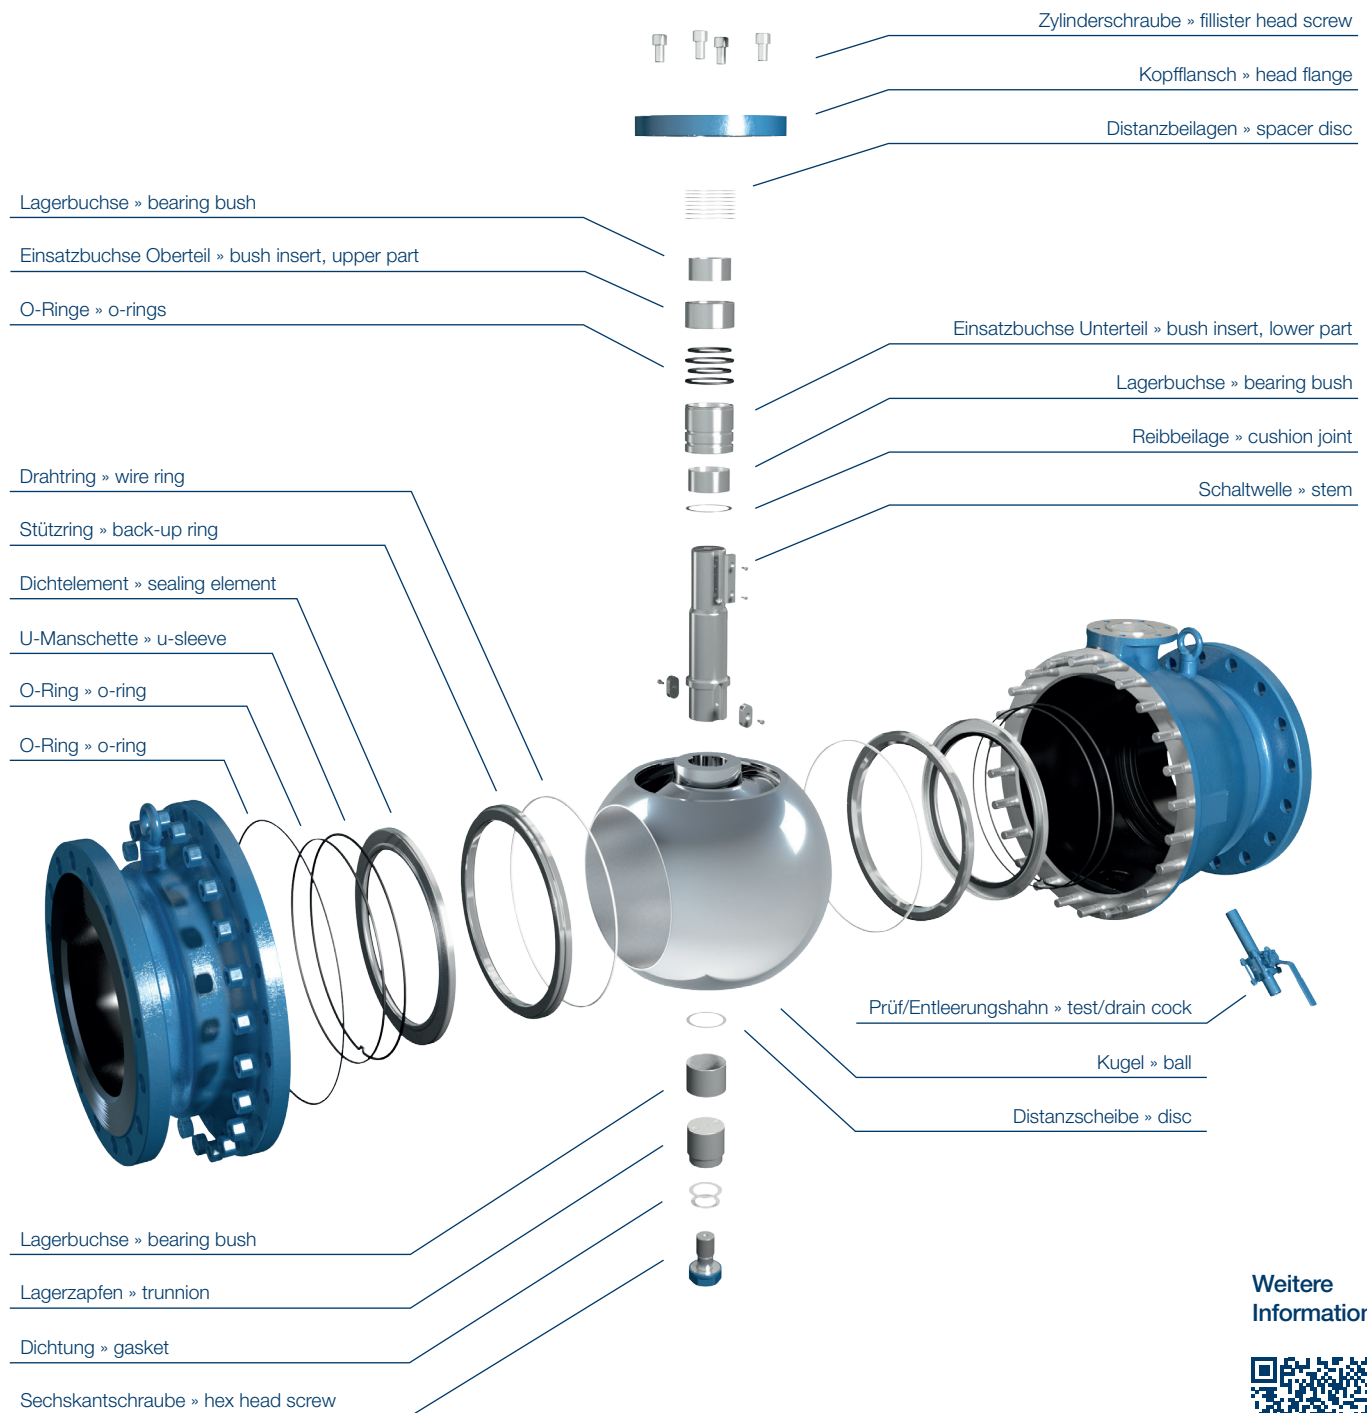

BALLOSTAR® KHI

2-teiliger Kugelhahn, DN 150 - 800

Weitere Informationen: